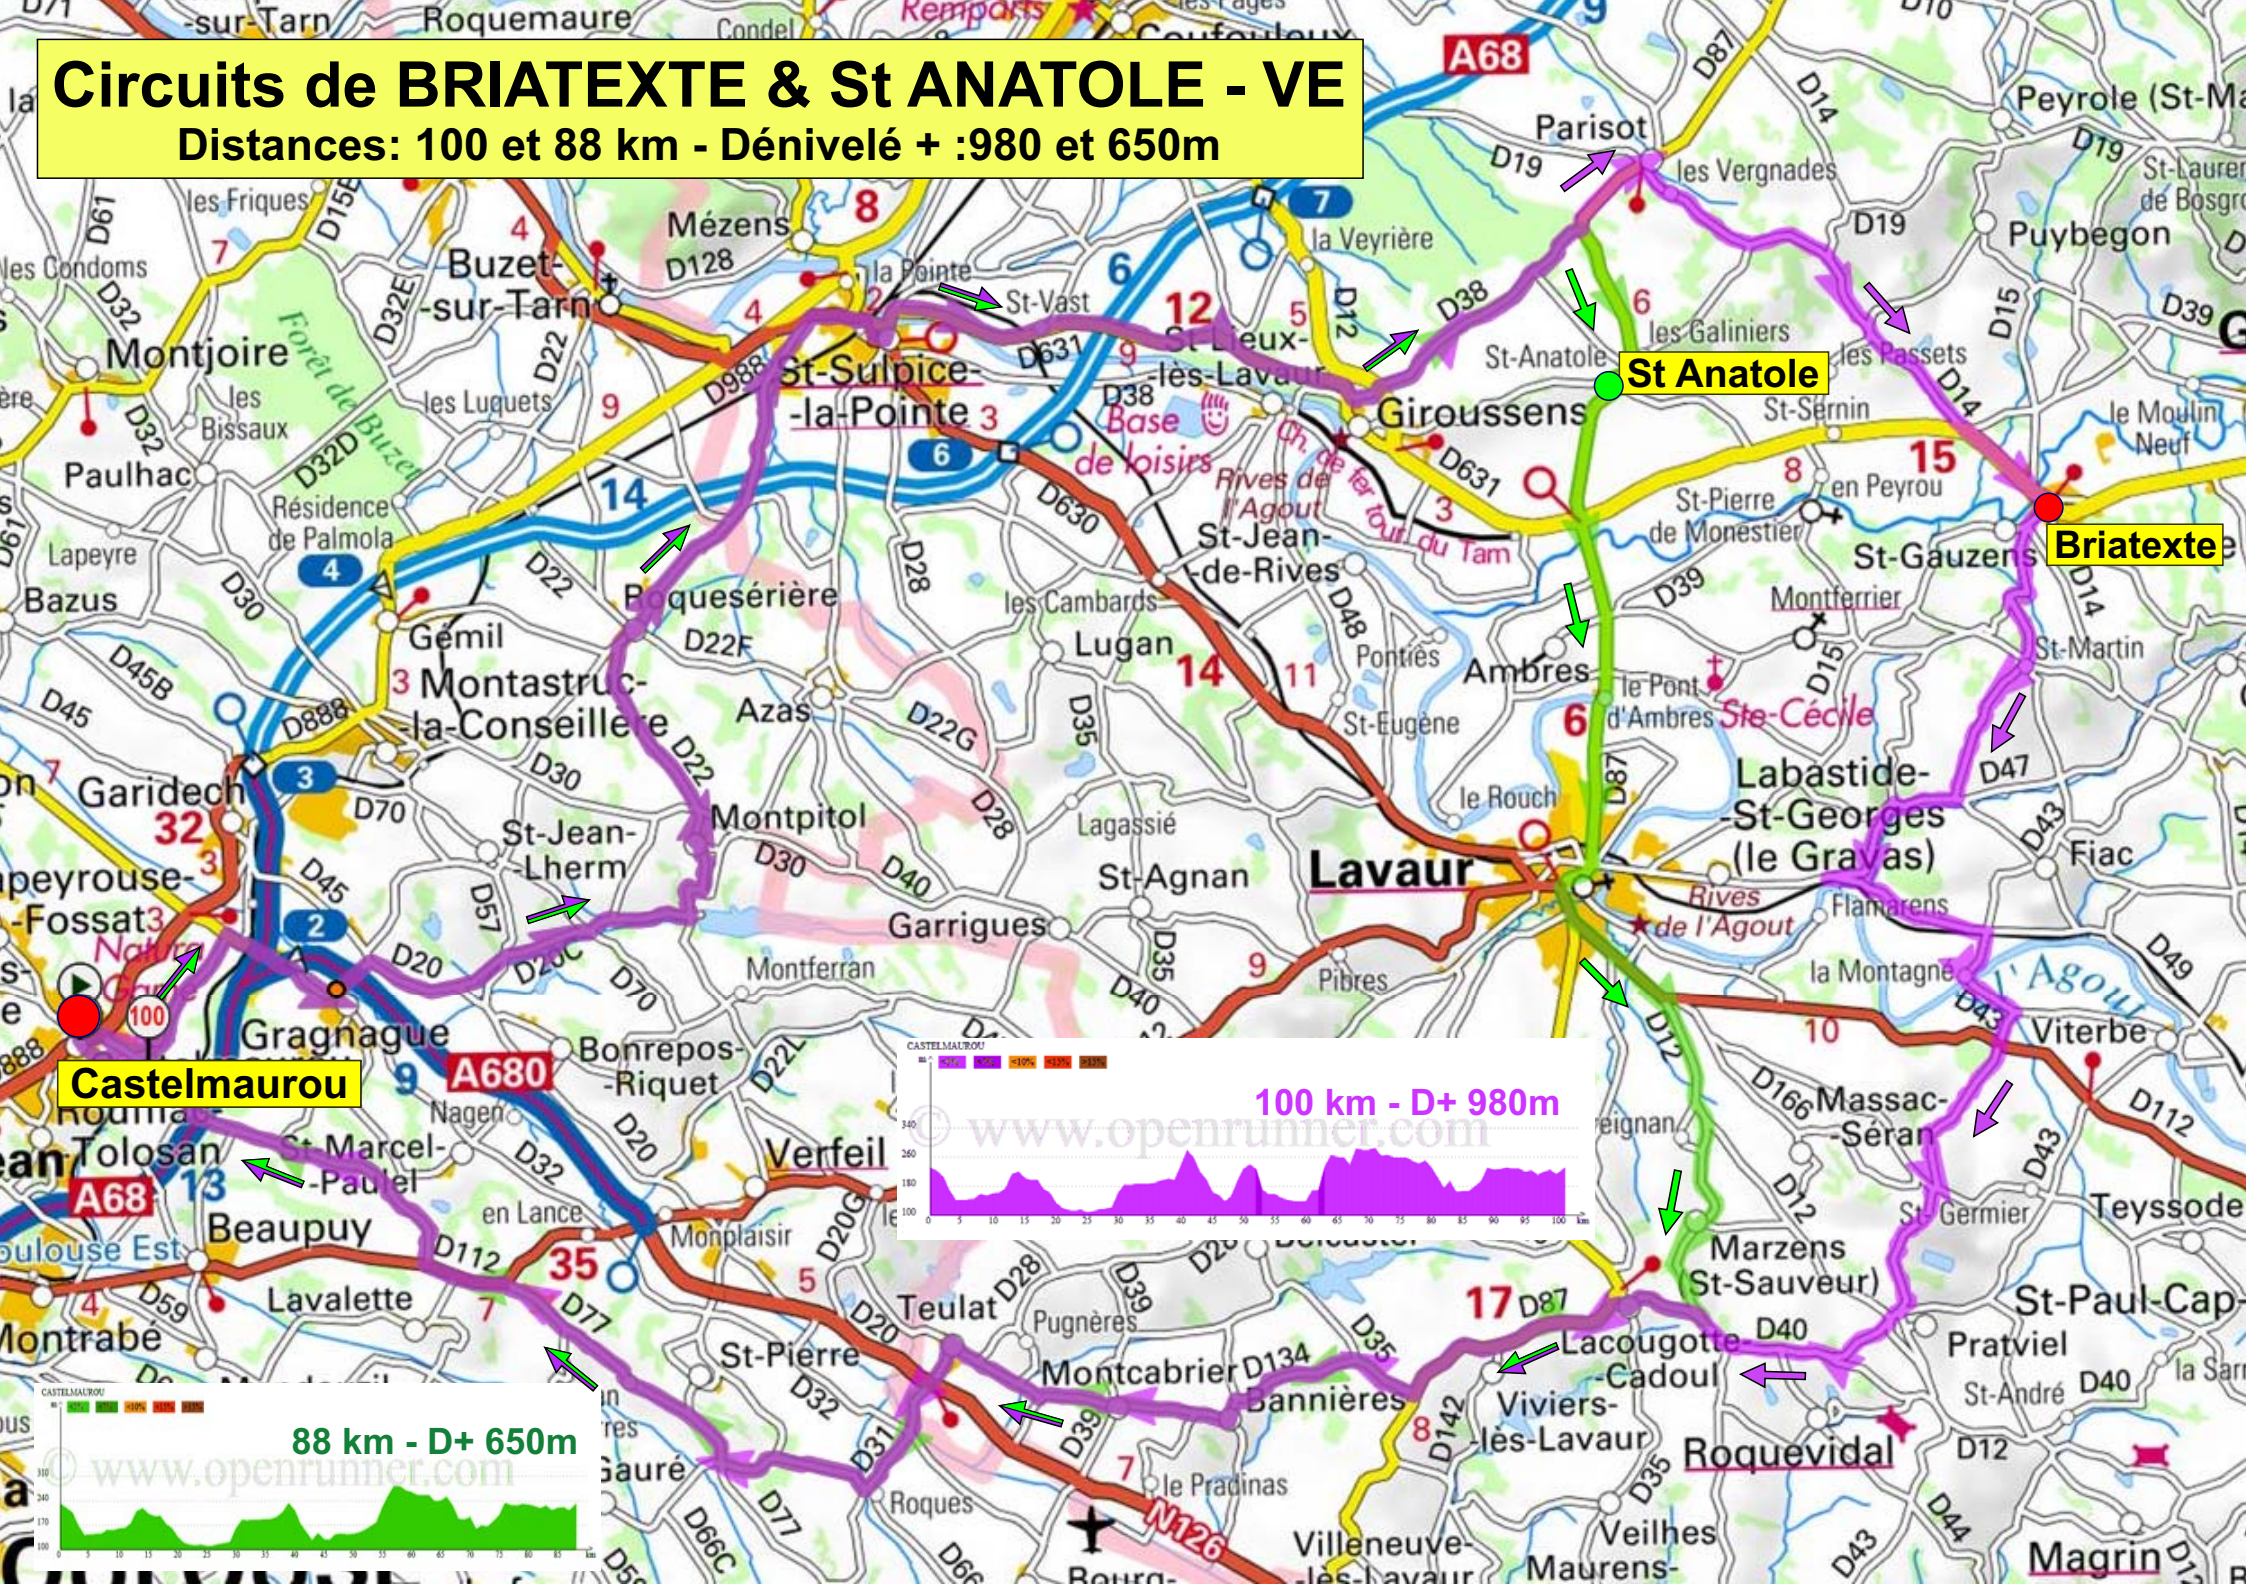

Circuits de BRIATEXTE & St ANATOLE - VE

Distances: 100 et 88 km - Dénivelé + : 980 et 650m

Castelmaurou

St Anatole

Briatexte

Lavoisier

Verfeil

Roquevidal